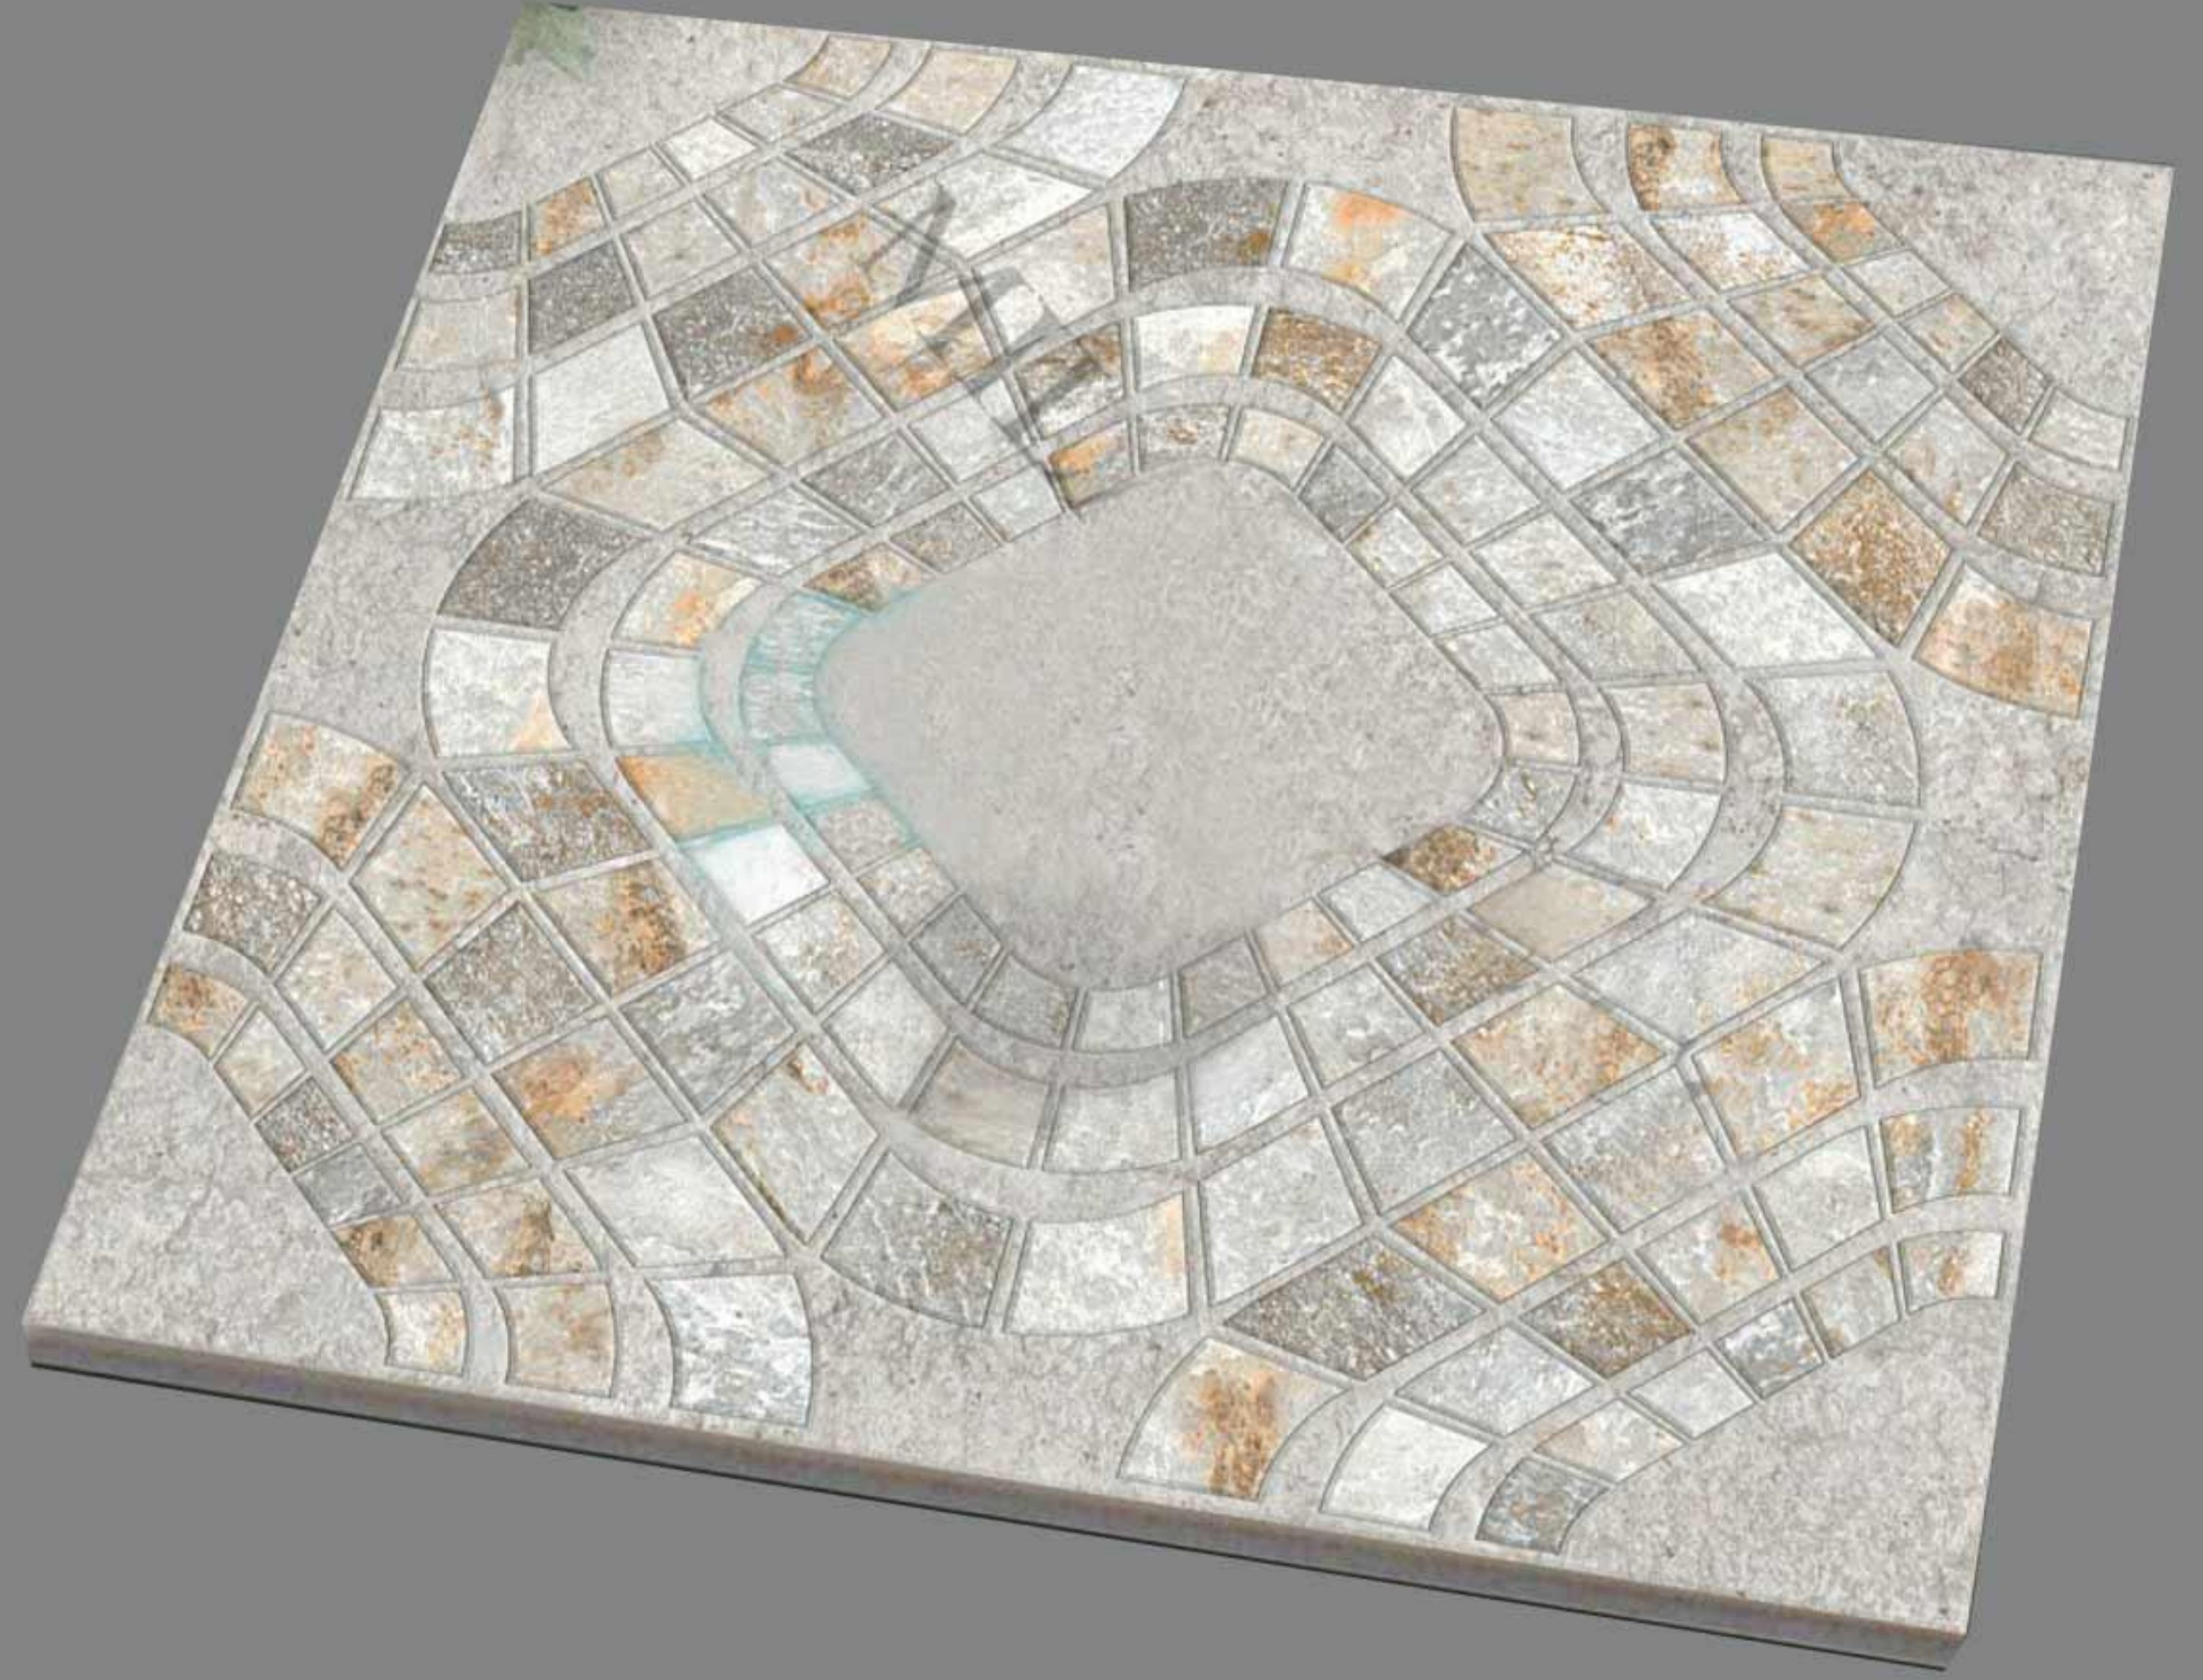

البلاط السيراميك ديجيتال
MPHR ٤١٣٤ T
الأبعاد: ٤٠٠ * ٤٠٠ ملليمتر
هارد غير لامع