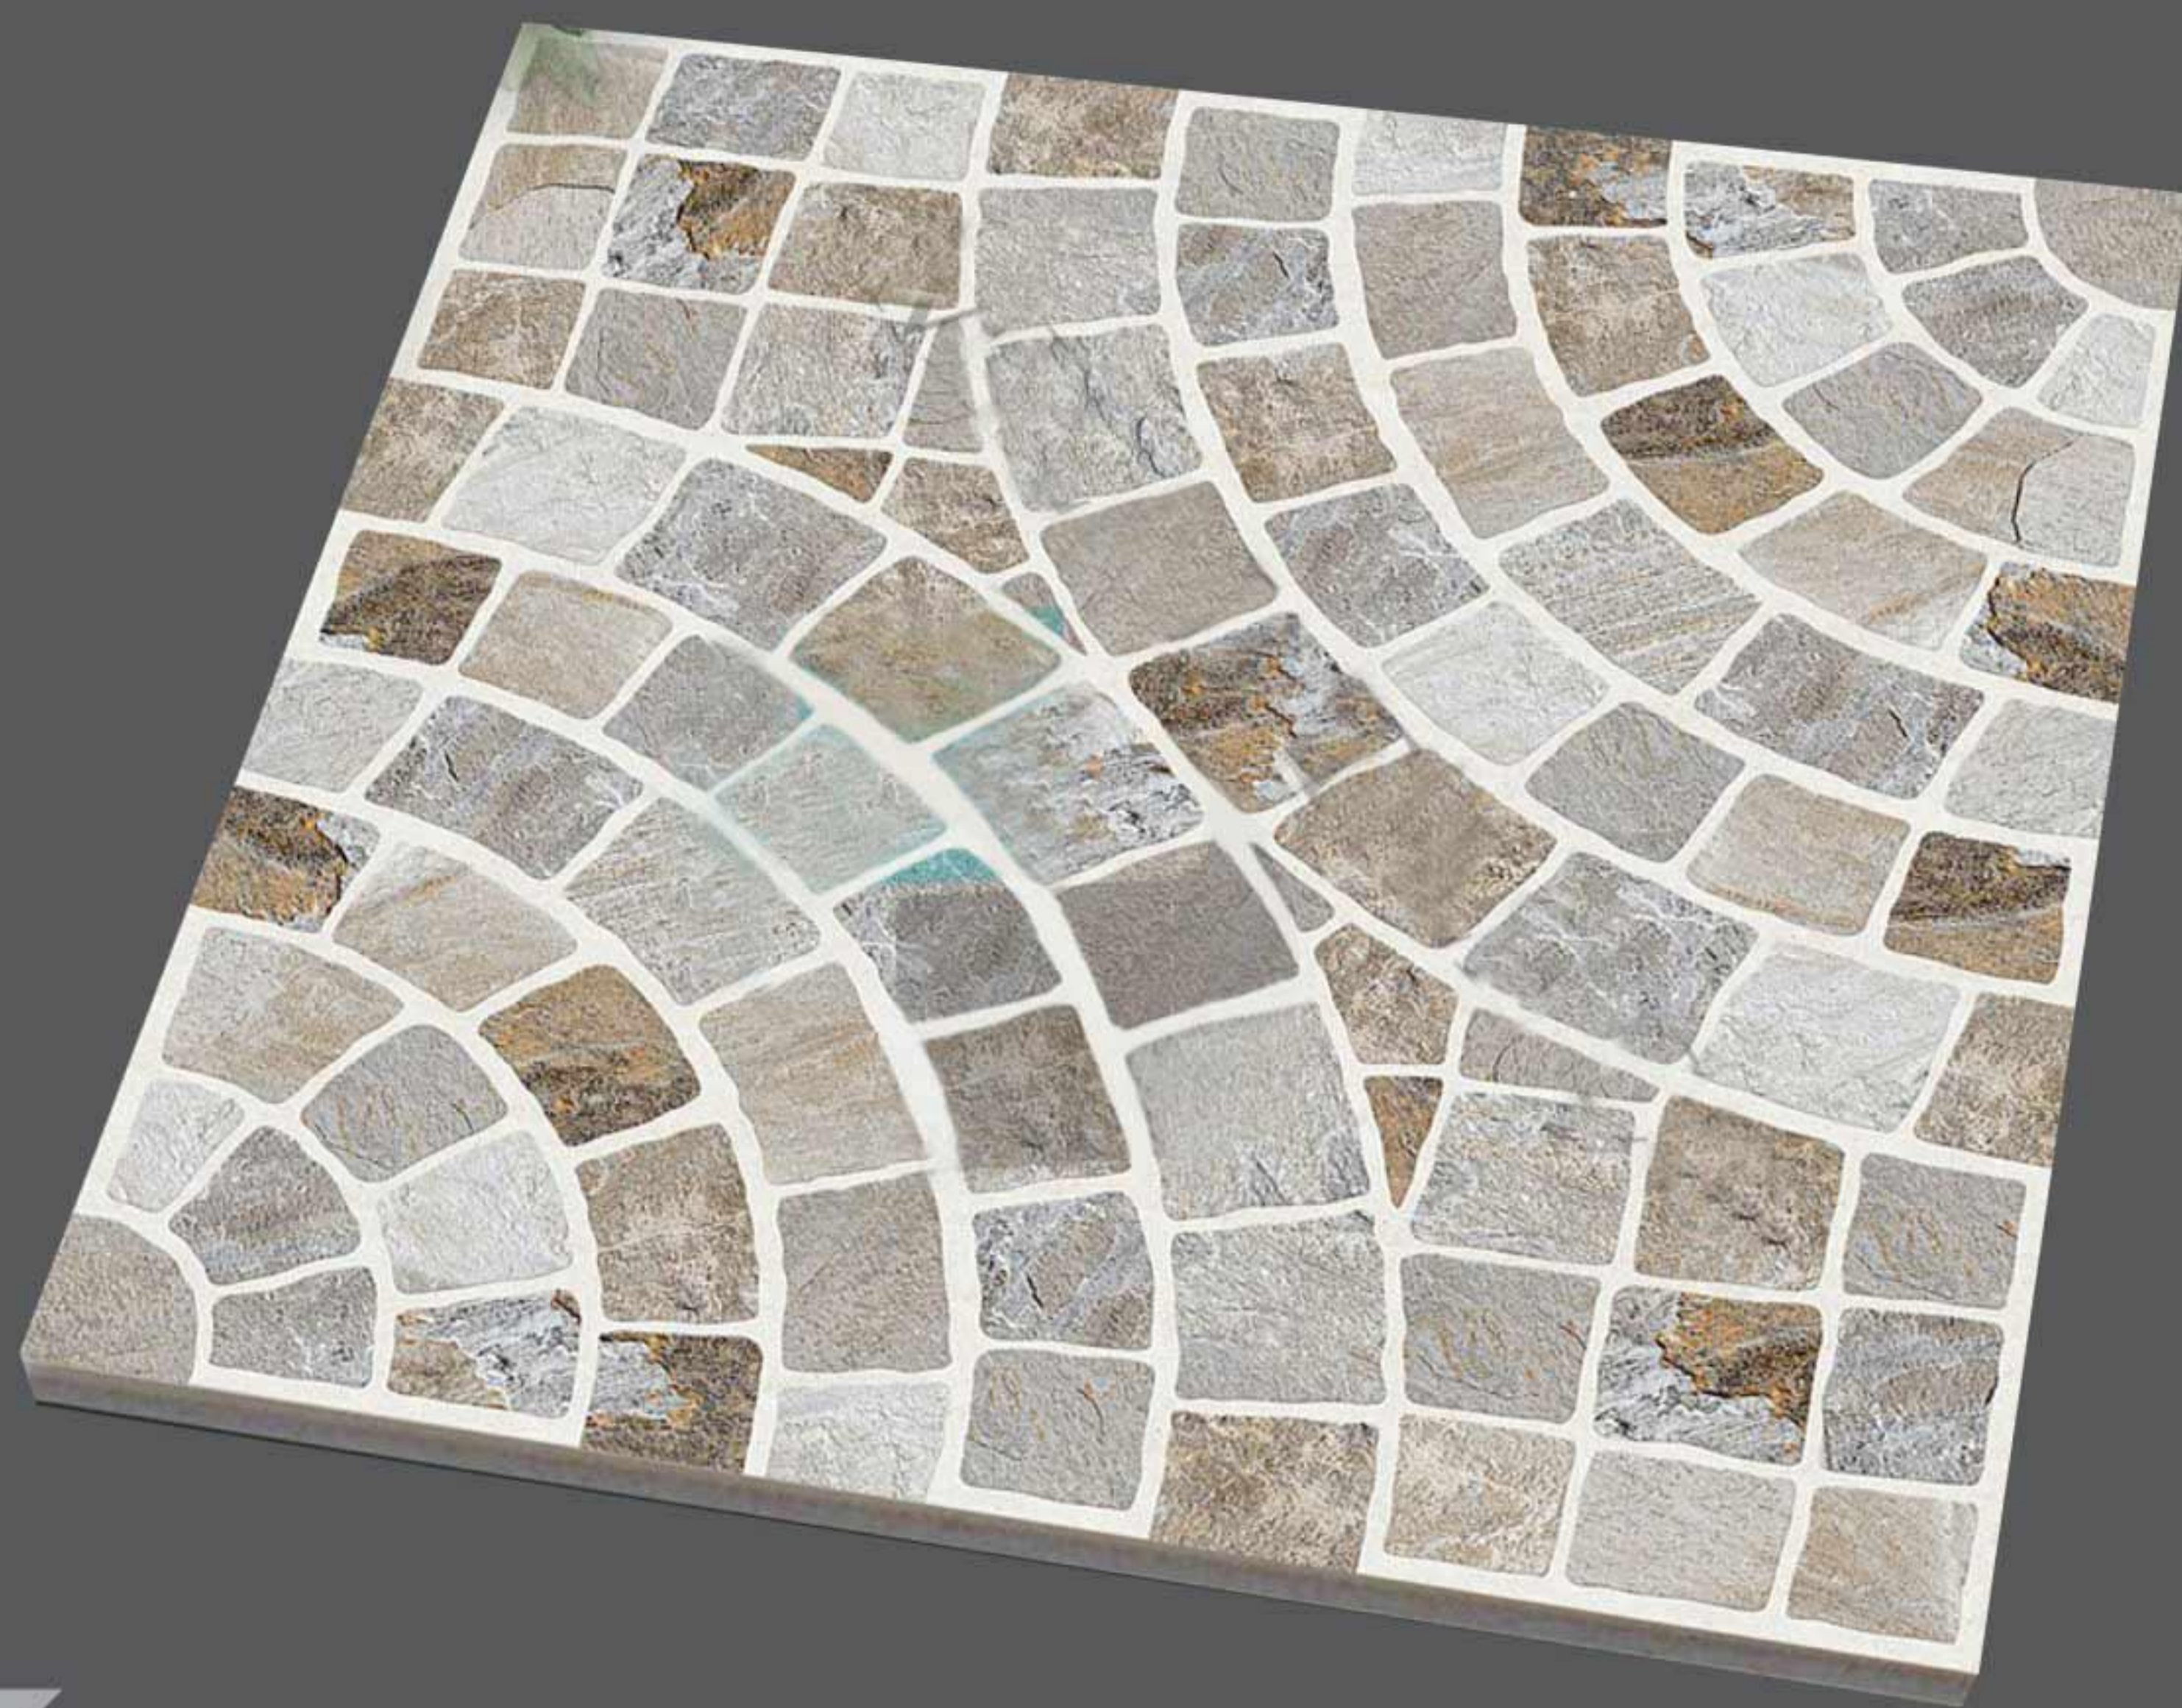

البلاط السيراميك ديجيتال
MPHR ٦١٦٠ T
الأبعاد: ٦٠٠ * ٦٠٠ ملليمتر
هارد غير لامع