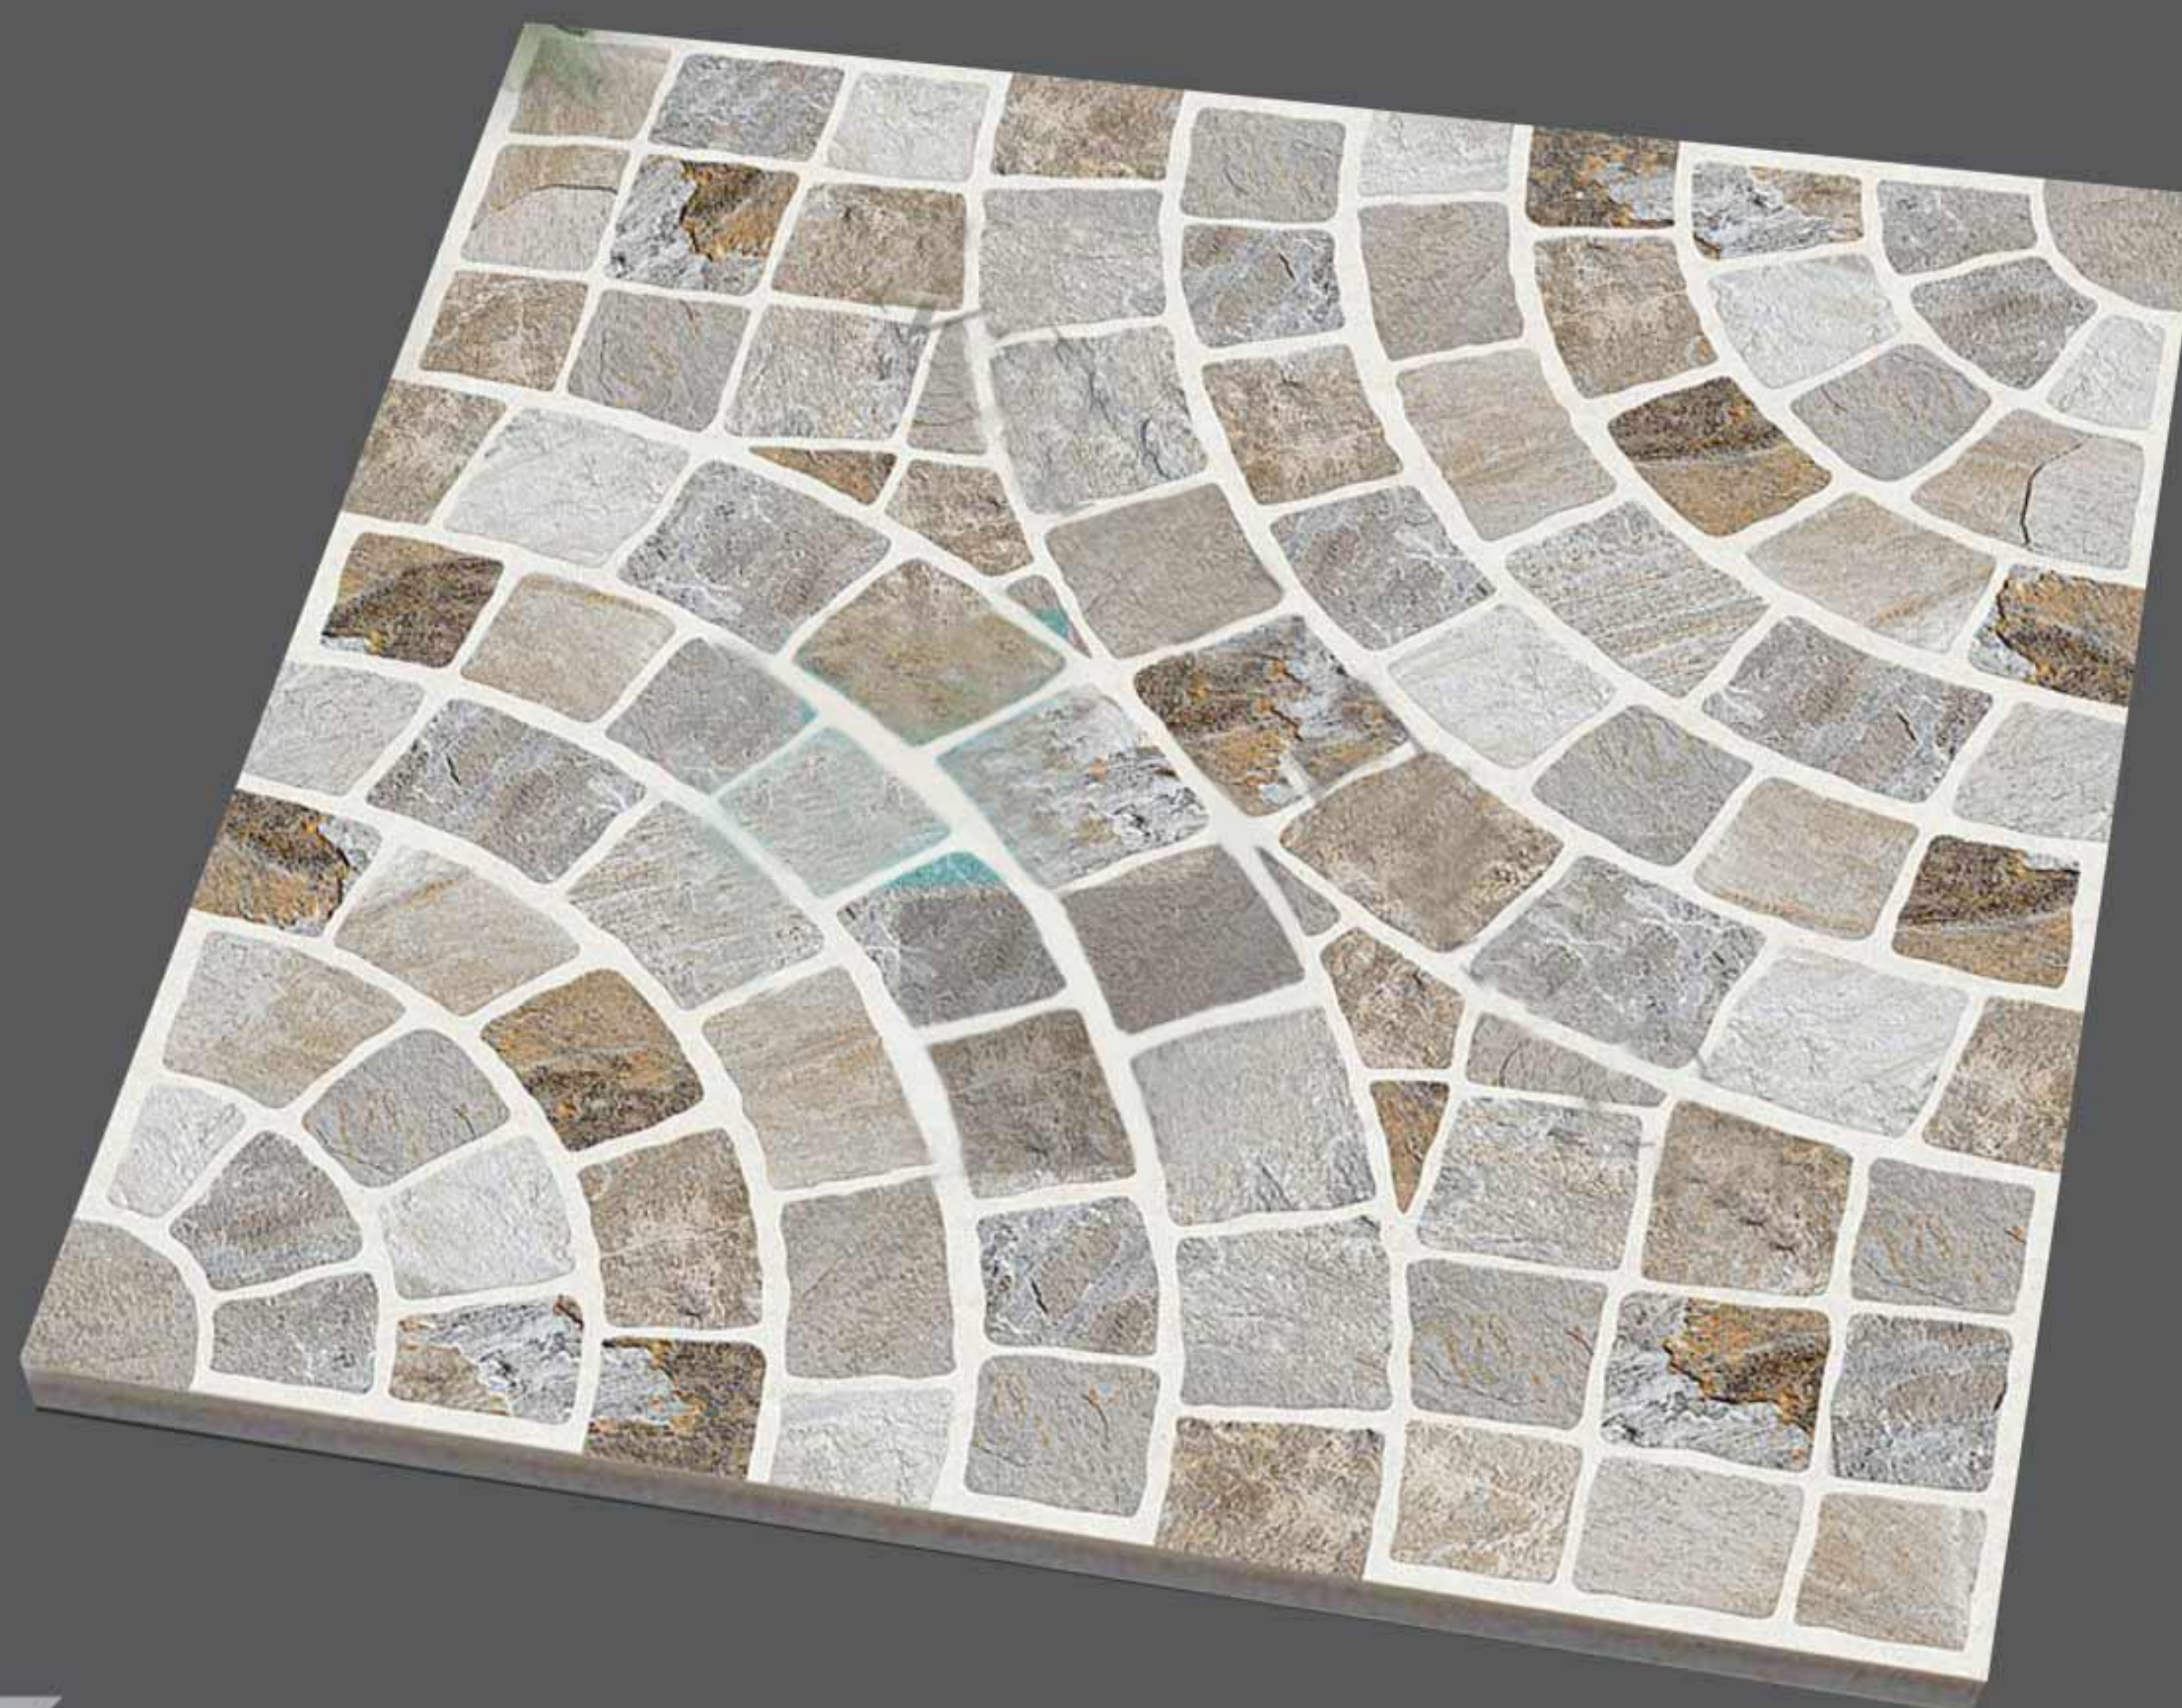

کاشی سرامیک دیجیتال
MPHR ۶۱۶۰ T
ابعاد: ۶۰۰ * ۶۰۰ میلیمتر
هارد مات