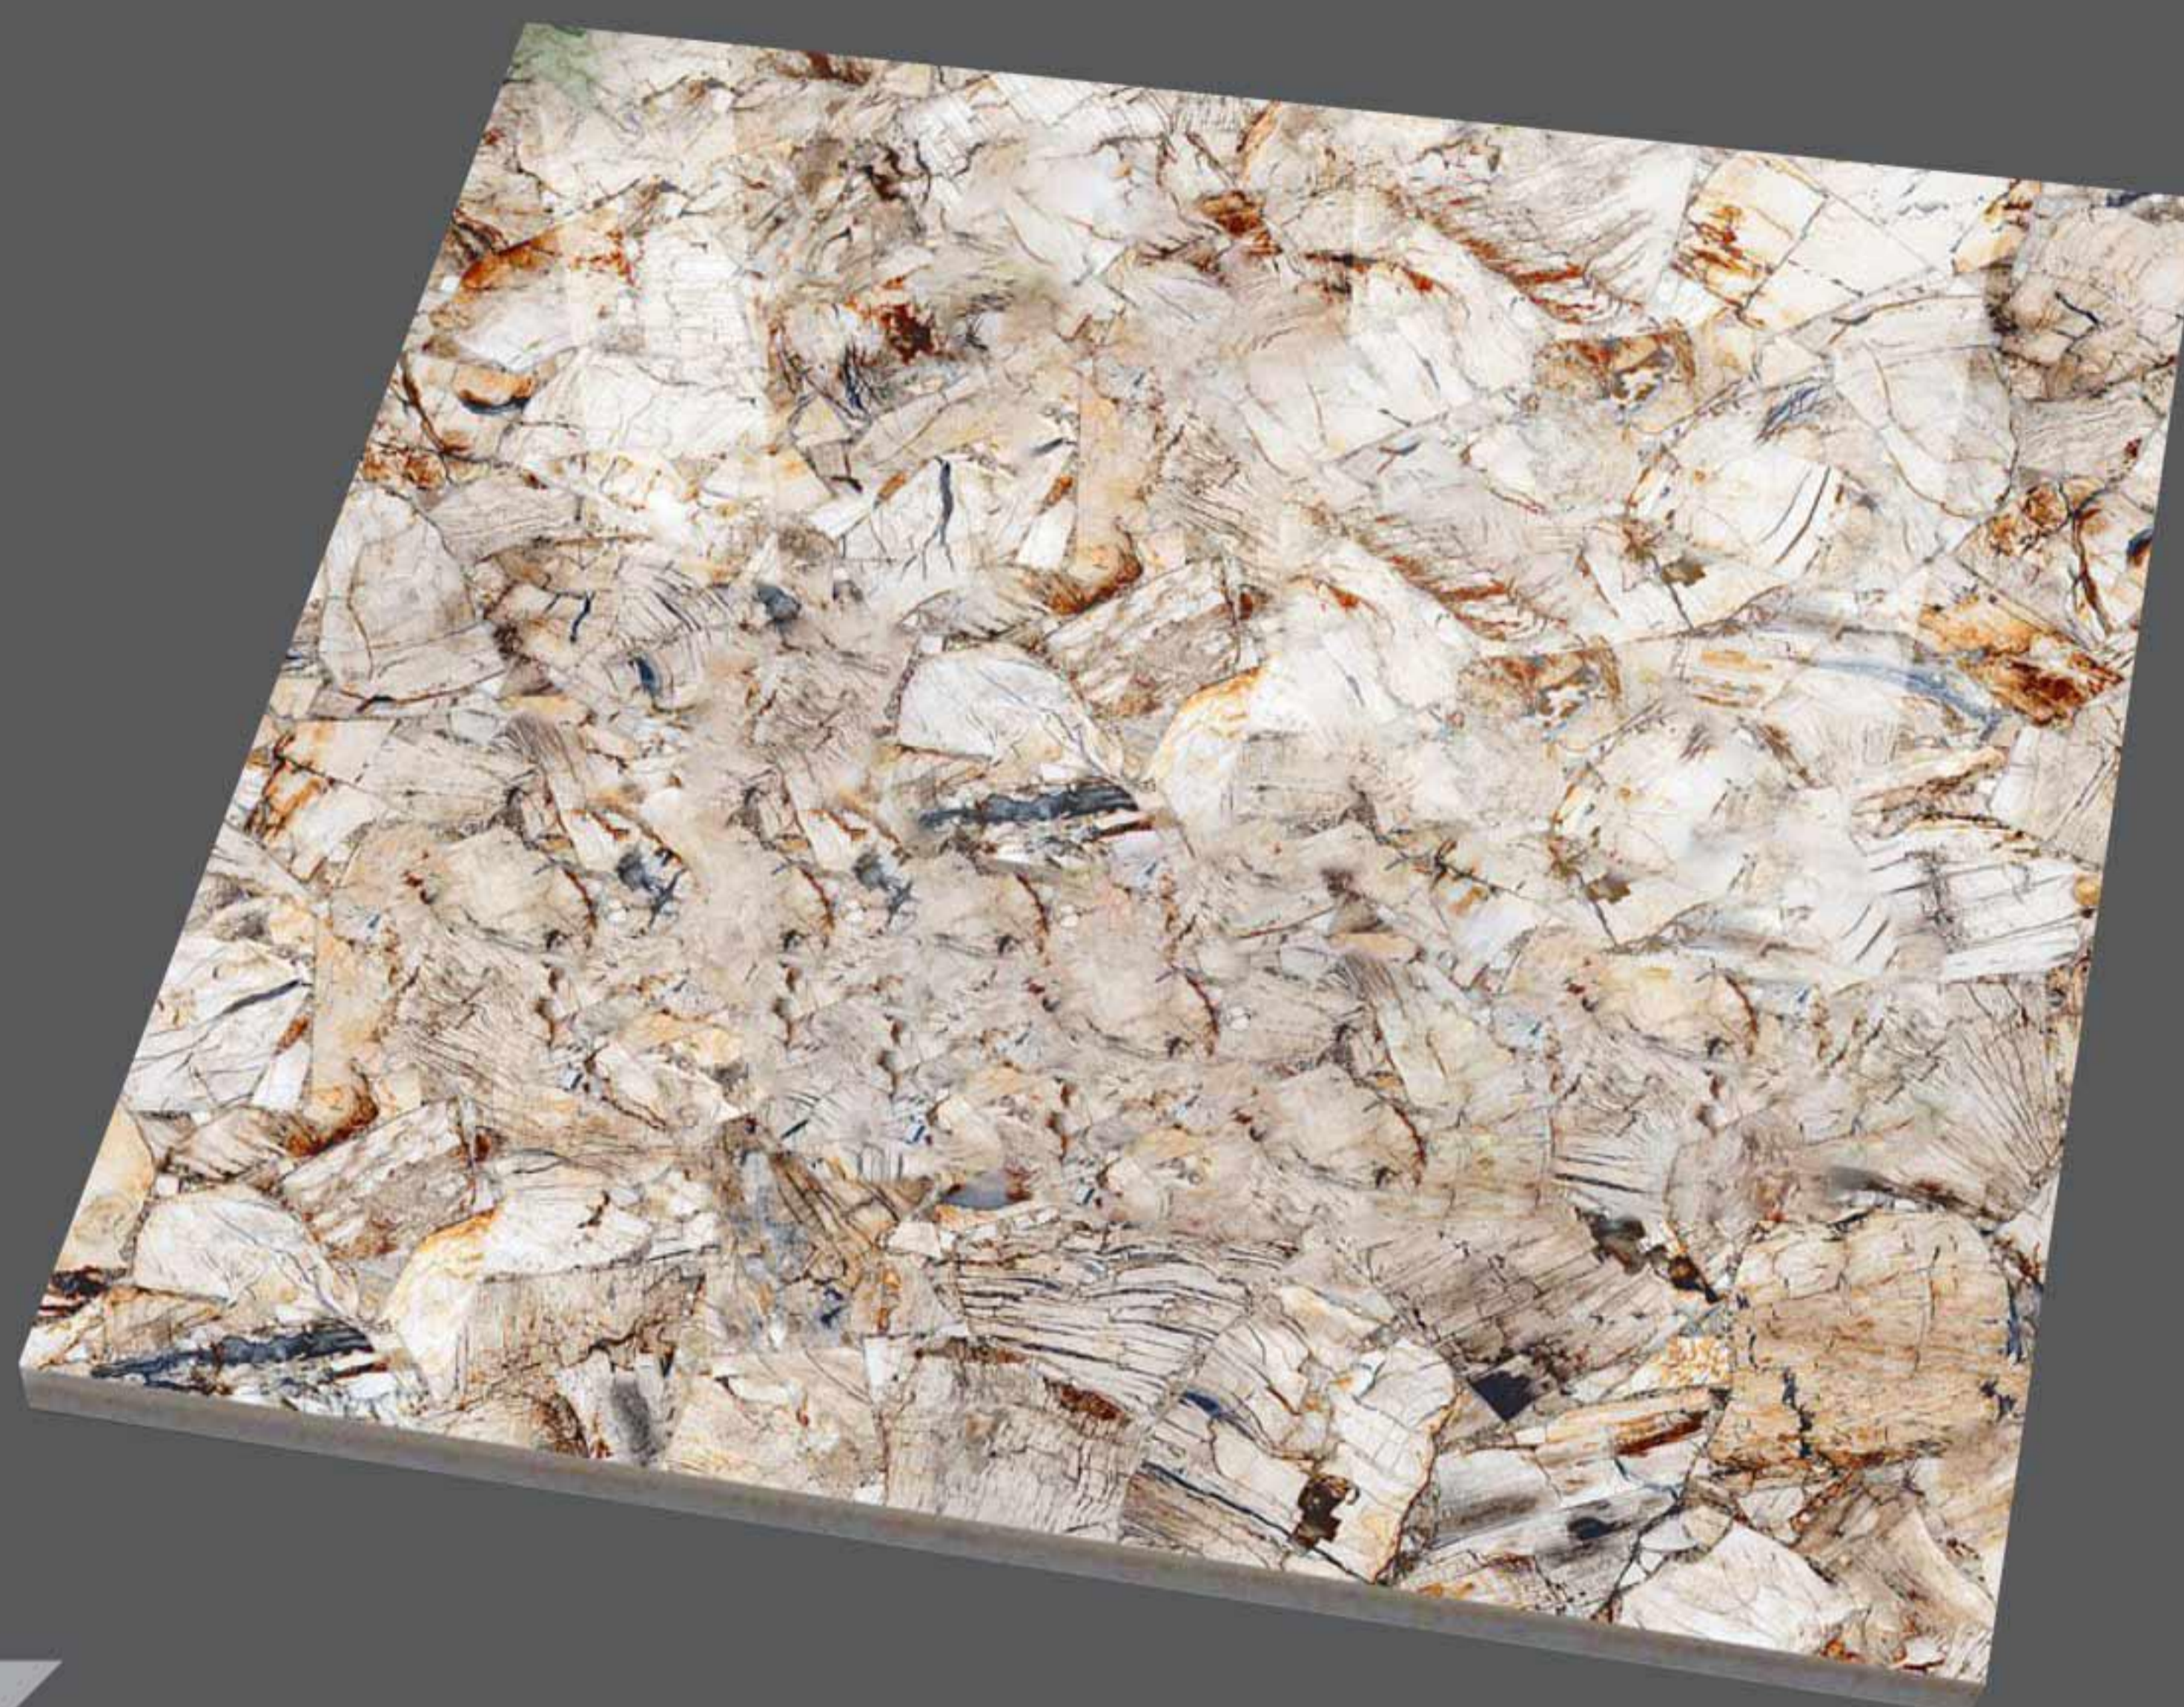

کاشی سرامیک دیجیتال
MPT ۶۱۴۹ E
ابعاد: ۶۰۰ * ۶۰۰ میلیمتر
براق